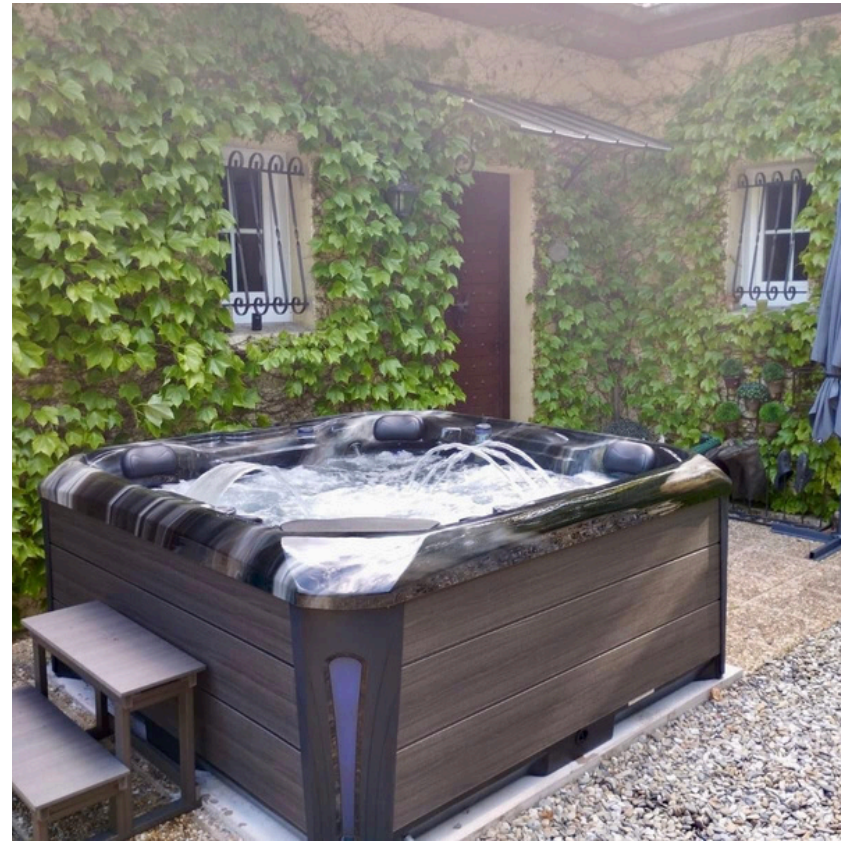

A close-up, high-angle shot of water cascading from a showerhead into a swimming pool. The water is clear and bright, creating a sense of freshness and relaxation. The background shows the rippling surface of the pool water.

Luces led

Bluetooth

5

JETS

47-62

SPAS DE 6 PLAZAS

Modelo Refresh, Palma, Santorini, Infinity y Tokyo.

2000x2000x900mm

Luces led

Bluetooth

7-8

JETS

48-84

SWIMSPA

Mitad piscina mitad spa

Es la solución ideal si quieres nadar, relajarte con hidromasaje o disfrutar con tu familia sin ocupar el espacio de una piscina tradicional.

El swim spa está diseñado para instalarse fácilmente en jardines, terrazas o interiores, y puede usarse todo el año, gracias a su sistema de climatización.

EROS

3 plazas, 22 jets, 4500x2250x1500mm

HELIOS