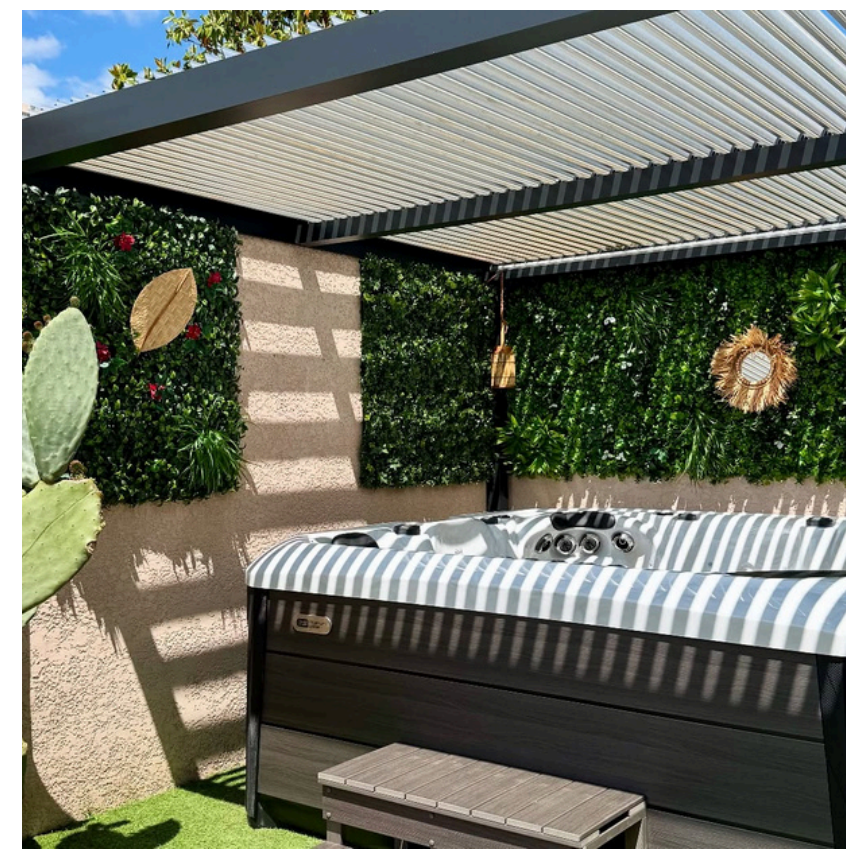

A close-up, high-angle shot of water cascading from a showerhead into a swimming pool. The water is clear and bright, creating a sense of freshness and relaxation. The background shows the rippling surface of the pool water.

Luces led

Bluetooth

5

JETS

47-62

SPAS DE 6 PLAZAS

Modelo Refresh, Palma, Santorini, Infinity y Tokyo.

2000x2000x900mm

Luces led

Bluetooth

7-8

JETS

48-84

SWIMSPA

Mitad piscina mitad spa

Es la solución ideal si quieres nadar, relajarte con hidromasaje o disfrutar con tu familia sin ocupar el espacio de una piscina tradicional.

El swim spa está diseñado para instalarse fácilmente en jardines, terrazas o interiores, y puede usarse todo el año, gracias a su sistema de climatización.

EROS

3 plazas, 22 jets, 4500x2250x1500mm

HELIOS