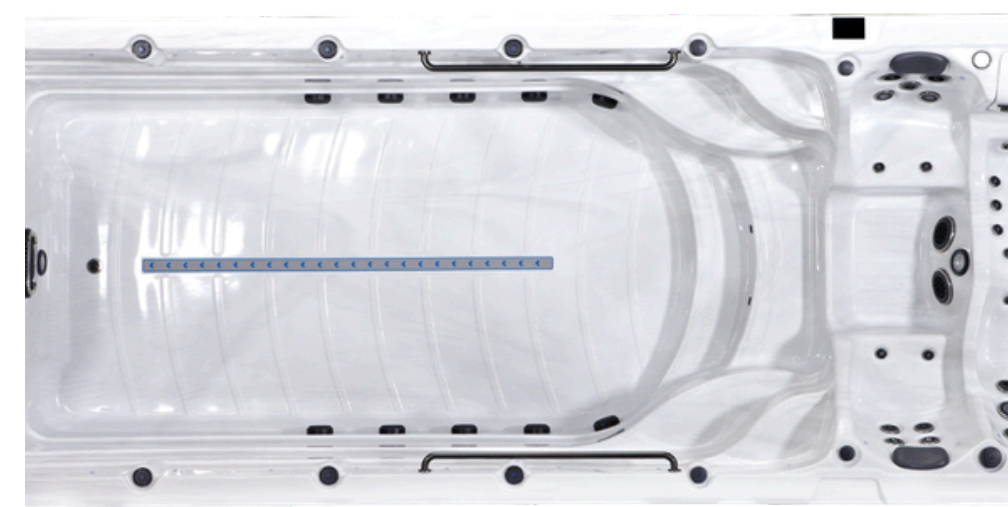

Luces led

Bluetooth

7-8

JETS

48-84

SWIMSPA

Mitad piscina mitad spa

Es la solución ideal si quieres nadar, relajarte con hidromasaje o disfrutar con tu familia sin ocupar el espacio de una piscina tradicional.

El swim spa está diseñado para instalarse fácilmente en jardines, terrazas o interiores, y puede usarse todo el año, gracias a su sistema de climatización.

EROS

3 plazas, 22 jets, 4500x2250x1500mm

HELIOS

6 plazas, 53 jets,
5900x2250x1500mm

ZELUS

3 plazas, 42 jets, 5700x2250x1500mm

NUESTROS MODELOS

Tu imagínalo, nosotros lo hacemos realidad.

TU BIENESTAR EMPIEZA CON UNA BUENA ELECCIÓN.

ELIGE REYMAN

944 150 789
www.reyman-sl.com
Pl. Isasi, Gordexola, Bizkaia
exposición@reyman-sl.com