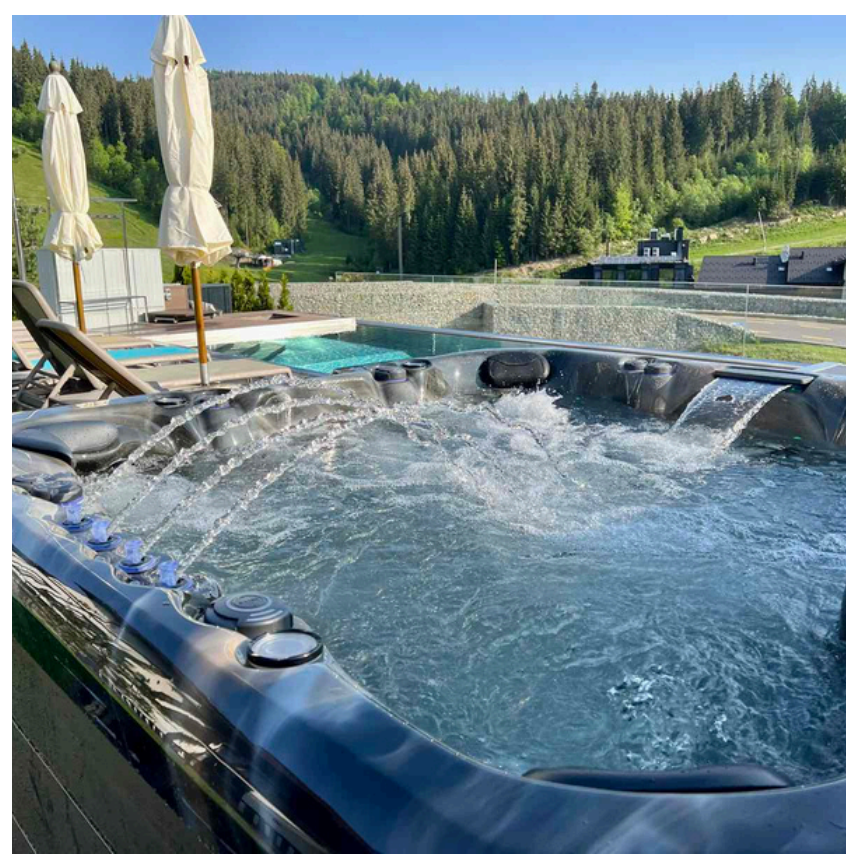

A close-up, high-angle shot of water cascading from a showerhead into a swimming pool. The water is clear and bright, creating a sense of freshness and relaxation. The background shows the rippling surface of the pool water.

Luces led

Bluetooth

7-8

JETS

48-84

SWIMSPA

Mitad piscina mitad spa

Es la solución ideal si quieres nadar, relajarte con hidromasaje o disfrutar con tu familia sin ocupar el espacio de una piscina tradicional.

El swim spa está diseñado para instalarse fácilmente en jardines, terrazas o interiores, y puede usarse todo el año, gracias a su sistema de climatización.

EROS

3 plazas, 22 jets, 4500x2250x1500mm

HELIOS